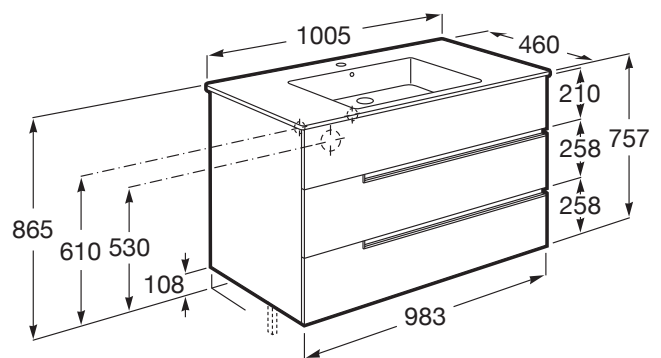

CARACTERÍSTICAS

Unik - Conjunto de mueble base de tres cajones y lavabo. No incluye grifería.

Lavabo / Agujeros para grifería: 1 Agujero en el centro

Material / Lavabo: Porcelana

Material / Mueble base: Tablero de partículas

Medidas / Lavabo y mueble / Altura (mm): 755

Medidas / Lavabo y mueble / Anchura (mm): 460

Medidas / Lavabo y mueble / Longitud (mm): 1005

Mueble base / Combinación de puertas y cajones: 3 Cajones

Mueble base / Estructura: Cajones

Mueble base / Separadores internos

Mueble base / Sistema de apertura y cierre: Cajones con cierre amortiguado

Tipo de instalación: Suspendido

VICTORIA-N

Unik - mueble base de tres cajones y lavabo

MEDIDAS

Longitud	1005 mm
Anchura	460 mm
Altura	757 mm

COLORES Y ACABADOS

564 Verde Savia

PVPR (IVA INCLUIDO)

675,18 €

DIBUJOS TÉCNICOS